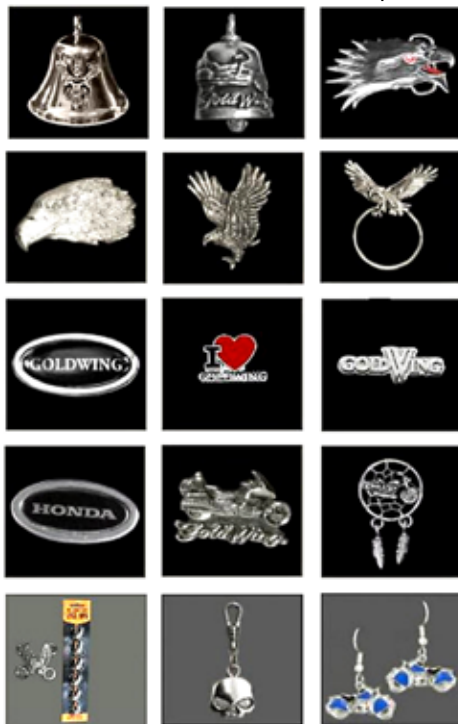

Märken och Pins

Gå in på GWCS hemsida

<http://shop.gwcs.se>

för att få mer information om priser.

Ryggmärke Broderat 250 mm x 170 mm

180:-