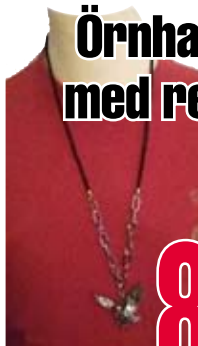

105:-

Nya Goldwing 1800 loggga

Svart & Silver, Storlek 100x45 mm

50:-

Örnhalsband med rem och kedja

80:-

Örnhalsband med rem

GWCS Flagga

Mått 26X15, klubbflagga med snöre och ögla för fastsättning i flaggstång.

170:-

140:-/60:-

Necessär stor: 1 stort fack, 2 sidofack, 4L med krok för upphängning.

Storlek 23 x 26 x 13 cm.

Necessär liten: Liten och behändig necessär eller att ha i toppboxen för småsaker.
Storlek 14 x 22 x 7 cm.